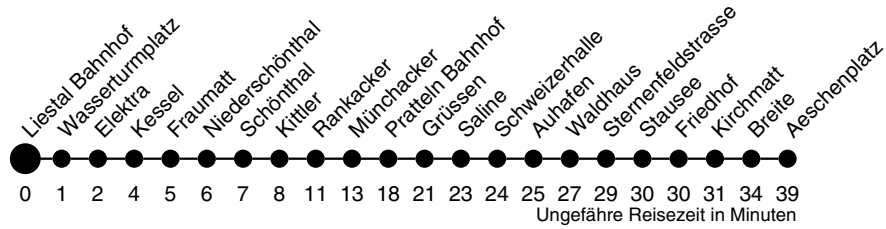

80

Liestal Bahnhof Richtung Aeschenplatz

	Montag - Freitag	Samstag	Sonn- / Feiertag
4			
5	36 ^Y		
6	06 ^Y 36 ^Y	30 ^P	
7	06 ^Y 36 ^Y	06 ^Y 36 ^Y	
8	06 ^Y 36 ^Y	06 ^Y 36 ^Y	30 ^P
9	06 ^Y 36 ^Y	06 ^Y 36 ^Y	00 ^P 30 ^P
10	06 ^Y 36 ^Y	06 ^Y 36 ^Y	00 ^P 30 ^P
11	06 ^Y 36 ^Y	06 ^Y 36 ^Y	00 ^P 30 ^P
12	06 ^Y 36 ^Y	06 ^Y 36 ^Y	00 ^P 30 ^P
13	06 ^Y 36 ^Y	06 ^Y 36 ^Y	00 ^P 30 ^P
14	06 ^Y 36 ^Y	06 ^Y 36 ^Y	00 ^P 30 ^P
15	06 ^Y 36 ^Y	06 ^Y 36 ^Y	00 ^P 30 ^P
16	06 ^Y 36 ^Y	06 ^Y 36 ^Y	00 ^P 30 ^P
17	06 ^Y 36 ^Y	06 ^Y 36 ^Y	00 ^P 30 ^P
18	06 ^Y 36 ^Y	06 ^Y 36 ^Y	00 ^P 30 ^P
19	00 ^P 30 ^P	00 ^P 30 ^P	00 ^P 30 ^P
20	00 ^P 30 ^P	00 ^P 30 ^P	00 ^P 30 ^P
21	00 ^P 30 ^P	00 ^P 30 ^P	
22	00 ^P 30 ^P	00 ^P 30 ^P	
23	00 ^P 30 ^P	00 ^P 30 ^P	
0	00 ^P 30 ^H _P	00 ^P 30 ^P	
1			
2			
3			

H verkehrt nur Freitag
P bis Frenkendorf Bahnhof
Y ohne Frenkendorf Bahnhof

Gültig ab:
13. Dezember 2009

Billetverkauf:
Am Billetautomat
Beim Fahrpersonal

Als Feiertage gelten:
Neujahr, Karfreitag, Ostermontag,
1. Mai, Auffahrt, Pfingstmontag,
1. August, Weihnachten, Stephanstag
Am 2. Januar gilt der Samstagsfahrplan