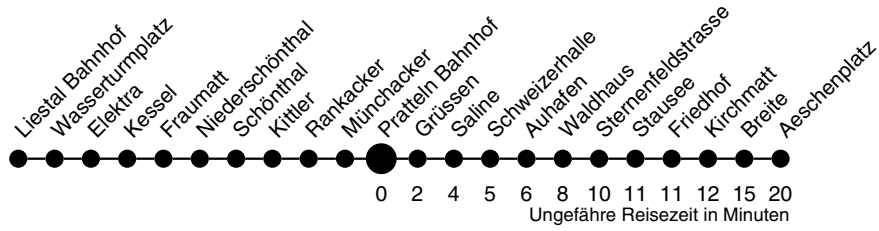

80

Pratteln Bahnhof Richtung Aeschenplatz

	Montag - Freitag	Samstag	Sonn- / Feiertag
4			
5	55		
6	25 55		
7	25 55	25 55	
8	25 55	25 55	
9	25 55	25 55	
10	25 55	25 55	
11	25 55	25 55	
12	25 55	25 55	
13	25 55	25 55	
14	25 55	25 55	
15	25 55	25 55	
16	25 55	25 55	
17	25 55	25 55	
18	25 55	25 55	
19			
20			
21			
22			
23			
0			
1			
2			
3			

Gültig ab:
13. Dezember 2009

Billetverkauf:
Am Billetautomat
Beim Fahrpersonal

Als Feiertage gelten:
Neujahr, Karfreitag, Ostermontag,
1. Mai, Auffahrt, Pfingstmontag,
1. August, Weihnachten, Stephanstag
Am 2. Januar gilt der Samstagsfahrplan