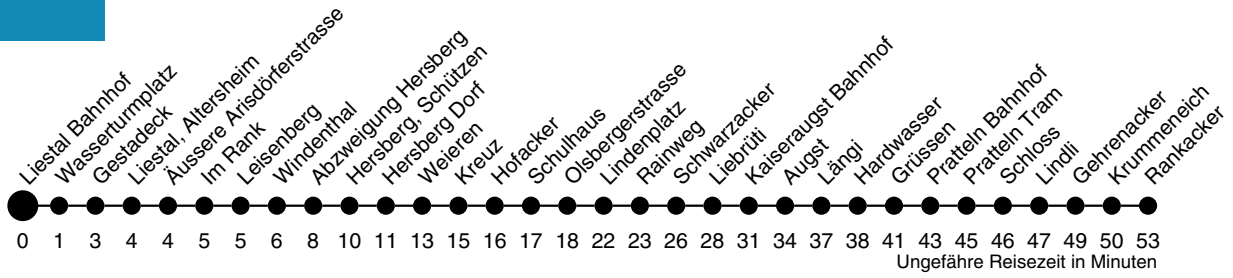

83

Liestal Bahnhof Richtung Rankacker

	Montag - Freitag	Samstag	Sonn- / Feiertag
4			
5			
6	06 ^T 30	06 ^T 30	
7	06 ^T 30	06 ^T 30	
8	30	30	30
9	30	30	30
10	30	30	30
11	30	30	30
12	03 30	30	30
13	30	30	30
14	30	30	30
15	30 40 ^K _O	30	30
16	06 ^T 30 40 ^K _O	30	30
17	06 ^T 30	30	30
18	06 ^T 30	30	30
19	06 ^T 30	30	
20	30	30	30
21	37 ^O	37 ^O	
22	37 ^O	37 ^O	37 ^O
23	37 ^O	37 ^O	37 ^O
0	37 ^H _O	37 ^O	
1			
2			
3			

H verkehrt nur Freitag
 K nicht während den Schulferien
 O bis Giebenach Lindenplatz
 T nicht via Hersberg

Gültig ab:
 13. Dezember 2009

Billetverkauf:
 Am Billetautomat
 Beim Fahrpersonal

Als Feiertage gelten:
 Neujahr, Karfreitag, Ostermontag,
 1. Mai, Auffahrt, Pfingstmontag,
 1. August, Weihnachten, Stephanstag
 Am 2. Januar gilt der Samstagsfahrplan